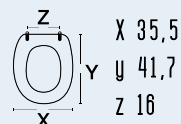

DIANHYDRO®

codice **111-22VIO**
nome **IO**

colore bianco
materiale legno poliestere colato
casa ceramica Vavid
tipo cerniera A - fissa cromata
ricambio cerniera 111-296 - sost. 111-297 p/vaso sosp.