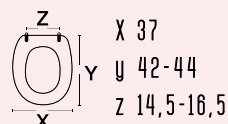

carrara & malta

codice 111-2232
nome ATLANTICO

colore bianco
materiale Durolux

tipo cerniera regolabili cromo
ricambio cerniera 111-294