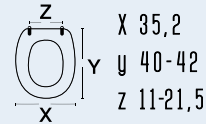

DIANHYDRO®

codice
nome **111-22AIR**
IRIS

colore bianco
materiale legno poliesteri colato
casa ceramica Azzurra
tipo cerniera A - regolabile cromata
ricambio cerniera 111-291