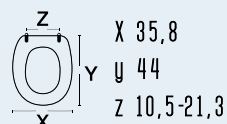

DIANHYDRO®

codice **111-22AMA**
nome **MARION**

colore bianco
materiale legno poliestere colato
casa ceramica Althea
tipo cerniera A - regolabile cromata
ricambio cerniera 111-291