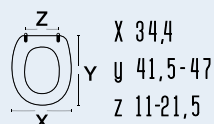

DIANHYDRO®

codice
nome
111-22ILN
LINDA

colore
materiale
casa ceramica
tipo cerniera
ricambio cerniera
bianco
legno poliestere colato
Ideal Standard
A - regolabile cromata
111-291