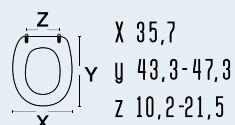

DIANHYDRO®

codice **111-220FE**
nome **FEDERICA**

colore bianco
materiale legno poliesterato colato
casa ceramica Olympia
tipo cerniera A - regolabile cromata
ricambio cerniera 111-291

adattabile a:
Faleri: Chiara
Jumbo: Navona
Olympia: Federica Monobl. / Sosp.