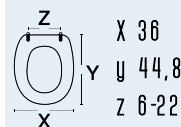

adattabile a:
Azzurra: Afrodite; Diana;
Diana Monobl.
Cesame: Aretusa
Cierre Sanitari: Ok; Piuma
Eos (Ex Simca): Antaga; Eos
Faleri: Adria;
Adria Monobl./Sosp.; Giulietta
G.S.I.: Embassy
Hydra: Abc; Abc Monobl.; Loft (LoI0);
Loft Sosp. (LowI0)
Jumbo: Aretha; Arethona; Tipo
Kerasan: Elca...
*consultare scheda tecnica
per ulteriori compatibilità.*