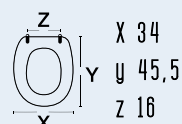

111-22ICOK
CONCA CHAMPAGNE

colore champagne
materiale legno poliestere colato
casa ceramica Ideal Standard
tipo cerniera B - fissa cromata
ricambio cerniera 111-311 - 111-293