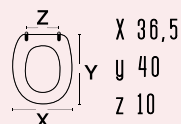

151-800-B

DIANHYDRO®

codice **151-800-B**

nome **CIAMBELLA RIALZATA H 10
RUBEN**

colore bianco

materiale ABS

casa ceramica -

tipo cerniera

c/ sistema di bloccaggio
laterale regolabile

151-801-B

DIANHYDRO®

codice **151-801-B**

nome **CIAMBELLA RIALZATA H 10
VICTOR C/COPERCHIO**

colore bianco

materiale ABS

casa ceramica -

tipo cerniera

c/ sistema di bloccaggio
laterale regolabile

152-A900

DIANHYDRO®

codice **152-A900**

nome **CESAR**

colore bianco

materiale legno poliestere colato

casa ceramica -

tipo cerniera

regolabile cromo

ricambio cerniera

111-291

Caratteristiche:
Coprivaso per vaso per anziani

152-C900

DIANHYDRO®

codice **152-C900**

nome **GABRIEL**

colore bianco

materiale legno poliestere colato

casa ceramica -

tipo cerniera

regolabile cromata

ricambio cerniera

111-291

Caratteristiche:
Coprivaso universale per tutti i
vasi disabili, tranne quelli sospesi.