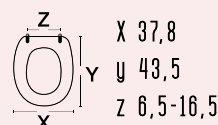

tipo cerniera

codice **122-CC41-004**
nome **COMFORT**

colore bianco
materiale Durolite

regolabili cromate c/ fissaggio
a scatto

Caratteristiche speciali:
L'innovativo sistema di fissaggio a scatto consente montaggio e smontaggio intervenendo solo sulla parte superiore del sanitario rendendo le operazioni di pulizia estremamente pratiche.