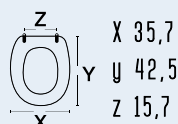

111-22CPS
POLIS

colore bianco
materiale legno poliesteri colato
casa ceramica Catalano
tipo cerniera A - fisse cromata
ricambio cerniera 111-296