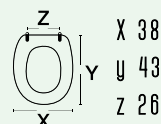

CERAMICA
ALTHEA

codice 182-A900
nome OCEANO

colore bianco
materiale Termoindurente
casa ceramica Althea
tipo cerniera estraibile acciaio inox
forma 10 SPECIALI