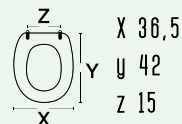

Dedicato alla serie Sanitari
Lotus - Rak