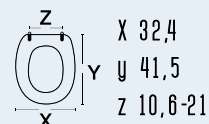

DIANHYDRO®

codice
nome

111-22GAN
ANTEA

colore
materiale
casa ceramica
tipo cerniera
ricambio cerniera

bianco
legno poliestere colato
G.S.I.
A - regolabile cromata
111-291