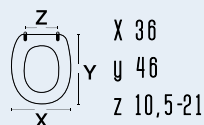

111-22AJU
JUBILAEUM

colore bianco
materiale legno poliestere colato
casa ceramica Azzurra
tipo cerniera A - regolabile cromata
ricambio cerniera 111-291