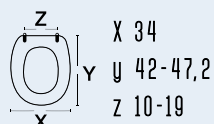

DIANHYDRO®

codice **111-22GFL**
nome **FLAVIA**

colore bianco
materiale legno poliestere colato
casa ceramica Globo
tipo cerniera A - regolabile cromata
ricambio cerniera 111-291

adattabile a:
G.S.I.: Dafne
Olympia: Rubino2