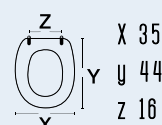

adattabile a:
Dolomite: Garda
G.S.I.: Garda
Hidra: Angela
Senesi: Tuscia
R.A.K Ceramics: Windsor
Monobi.
Hidra: Angela