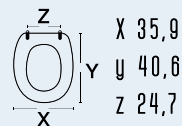

111-22GCL

111-22GCL
CLIO

colore bianco
 materiale legno poliestere colato
 casa ceramica Globo
 tipo cerniera B - fissa cromata
 ricambio cerniera

111-22HCO

111-22HCO
COLIBRI'

colore bianco
 materiale legno poliestere colato
 casa ceramica Hidra
 tipo cerniera B - fissa cromata
 ricambio cerniera 111-296