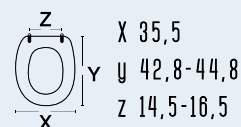

**carrara
& malta**

codice
nome

111-223YDR
YDRA

colore
materiale
casa ceramica
tipo cerniera
ricambio cerniera

bianco 900
legno laccato
Pozzi Ginori
A - regolabile cromata
111-294

adattabile a:

Globo: Flavia; Misura; Misura
Monoblocco/ Sosp.
Pozzi Ginori: Ydra; Ydra Duo;
Hatria Spea: Marilyn
GSI: Dafne