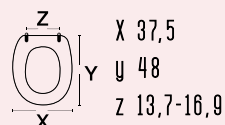

DIANHYDRO®

codice 111-2226
nome PANCHETTA

colore bianco
materiale Duroplast

tipo cerniera barra PVC coprente - regolabile
ricambio cerniera -