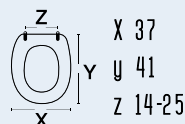

DIANHYDRO®

codice **111-22CZE**
nome **ZERO**

colore bianco
materiale legno poliestere colato
casa ceramica Catalano
tipo cerniera A - regolabile cromata
ricambio cerniera 111-291

adattabile a:
Catalano: Zero Light; Zero
Mono Light; Zero Sospeso;
Zero Sospeso Light
Faleri: Gaia XI
G.S.I.: Panorama; Panorama
Monoblocco; Panorama
Sospeso
Laufen Duravit: Happy-D;
Happy-D Monoblocco;
Happy-D sospeso