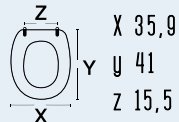

DIANHYDRO®

codice
nome

111-22DPT
PETRA

colore
materiale
casa ceramica
tipo cerniera
ricambio cerniera

bianco
legno poliestere colato
Dolomite
C - fisse ad espansione
111-297