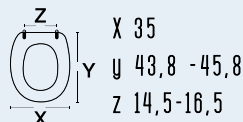

Adattabile A:
Eos (Ex Simca): Riace
Eos (Ex Simca): Stylon
Kerasan: Yolli
Pozzi Ginori: Piemonte;
Piemontesina
R.A.K. Ceramics: Karla
Sbordonni: Fabia
Senesi: Guelfa
Linpha: Kenzia