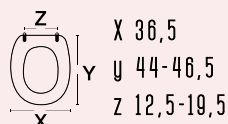

DIANHYDRO®

codice **111-225**
nome **VULCANO**

colore bianco
materiale Polipropilene

tipo cerniera a barra orizzontale in PVC
ricambio cerniera -