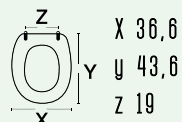

CERAMICA
ALTHEA

codice **182-E901**

nome **COVER SOFT CLOSE**

colore bianco
materiale Termoidurente
casa ceramica Althea
tipo cerniera fissa chiusura soft
forma 7

SOFTCLOSE

Dedicato alla serie Sanitari
Cover - Althea