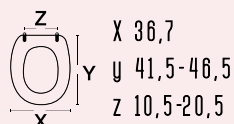

DIANHYDRO®

codice **111-2222-B**
nome **MILANO**

colore bianco
materiale MDF stampato

tipo cerniera regolabile cromata
ricambio cerniera 111-291