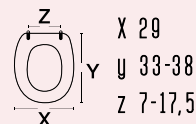

codice
nome

179-E901-P
**INFANZIA PER VASO A
SCARICO A PAVIMENTO**

Caratteristiche:
Coprivaso da utilizzare su vaso
infanzia 179-E400-M
scarico a pavimento

colore
materiale
casa ceramica
tipo cerniera
ricambio cerniera

bianco
legno laccato
Linpha
regolabile cromo
111-291