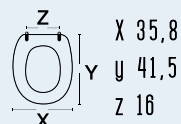

adattabile a:
Azzurra: Mini 46;
Mini 46 Sosp.