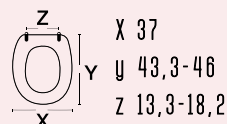

materiale legno poliestere colato

casa ceramica -

tipo cerniera

regolabile cromata

ricambio cerniera

111-291

Caratteristiche:
Coprivaso universale per tutti i
vasi disabili, tranne quelli sospesi.

152-C901