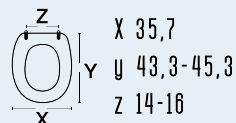

adattabile a:
Kerasan: Elca
Sbordoni: Marina
Tenax: Geo
Vincenti: Uno