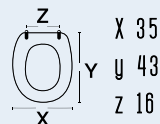

DIANHYDRO®

codice **111-22DFL**
nome **FLEO**

colore bianco
materiale legno poliesterato colato
casa ceramica Dolomite
tipo cerniera A - fissa cromata
ricambio cerniera 111-296

adattabile a:
Alfa: Cubic