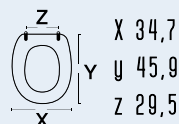

111-22FVA
VALENTINE 1°

colore bianco
materiale legno poliesterato colato
casa ceramica Flaminia
tipo cerniera A - fissa cromata
ricambio cerniera 111-296