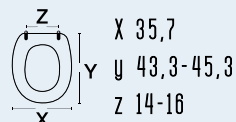

adattabile a:
Kerasan: Elca
Sbordoni: Marina
Tenax: Geo
Vincenti: Uno