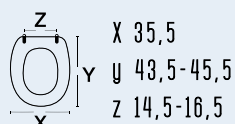

111-22CFE
FENICE

colore bianco
materiale legno poliesteri colato
casa ceramica Cesame
tipo cerniera A - regolabile cromata
ricambio cerniera 111-294

adattabile a:
Ideal Standard: Spazio
Olympia: Aurelia New