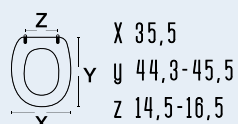

111-22PSQ
SQUARE B

colore bianco
materiale legno poliestere colato
casa ceramica Pozzi Ginori
tipo cerniera A - regolabile cromata
ricambio cerniera 111-291