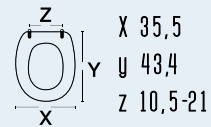

codice **111-22KRE**
nome **RETRO***

colore bianco
materiale legno poliestere colato
casa ceramica Kerasan
tipo cerniera A - regolabile cromata
ricambio cerniera 111-291