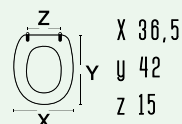

Dedicato alla serie Sanitari
Lotus - Rak