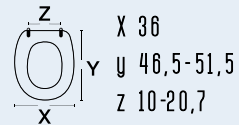

codice **111-22CWI**
nome **WINDSOR**

colore bianco
materiale legno poliestere colato
casa ceramica Cielo
tipo cerniera A - regolabile cromata
ricambio cerniera 111-291