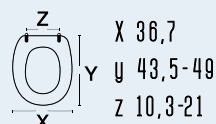

DIANHYDRO®

codice **111-22AFR**
nome **AFRODITE**

colore bianco
materiale legno poliestere colato
casa ceramica Azzurra
tipo cerniera A - regolabile cromata
ricambio cerniera 111-291

adattabile a:
Astra: Gemma
Azzurra: Afrodite; Midas
Cierre Sanitari: Ok
Eos (Ex Simca): Armonia; Mistral
Faleri: Adria; Adria Monobl. Faleri;
Sosp.; Aida; Faleri: Giuletta
Isvea: Monica
Jumbo: Aretha; Arethona; Tipo
Saudi Ceramic: Zohour
Simas: Primavera