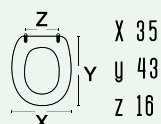

Roca

codice **182-G900**

nome **THE GAP**

colore bianco
materiale Termoidurente
casa ceramica Roca
tipo cerniera fissa
forma 7