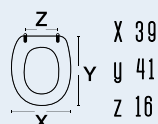

111-22AZE
ZEN

colore bianco
materiale legno poliestere colato
casa ceramica Azzurra
tipo cerniera A - fisse cromata
ricambio cerniera 111-296