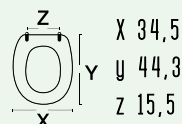

Dedicato alla serie Sanitari
Hibiscus- Rak