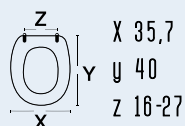

DIANHYDRO®

codice **111-22ARI**
nome **RING**

colore Bianco
materiale legno poliestere colato
casa ceramica Althea
tipo cerniera A - regolabili cromate
ricambio cerniera 111-291