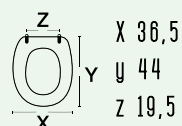

Dedicato alla serie Sanitari
Nexo - Roca