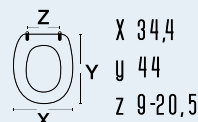

*consultare scheda tecnica
per ulteriori compatibilità.*

111-22CTI**DIANHYDRO®**codice
nome**111-22CTI****TIFEO**

bianco

legno poliestere colato

Cesame

A - regolabili cromata

111-291

forma base
dedicati