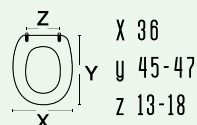

codice **182-R900**
nome **ROYAL**

colore bianco
materiale Legno colato
casa ceramica Althea
tipo cerniera regolabile cromo
forma 10

Dedicato alla serie Sanitari
Royal - Althea