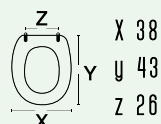

CERAMICA
ALTHEA

codice **182-A901**

nome **OCEANO SOFTCLOSE**

colore bianco
materiale Termoidurente
casa ceramica Althea
tipo cerniera estraibile acciaio inox
forma 10 SPECIALI

SOFTCLOSE

Dedicato alla serie Sanitari
Oceano - Althea