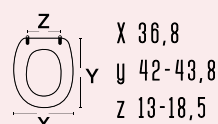

111-2240

tipo cerniera

 codice **111-2240**
 nome **ISCHIA**

 colore bianco
 materiale Resine termoplastiche

a barra in PVC regolabile

Caratteristiche speciali:
 Sedile WC universale termoplastico in resina infrangibile, Kg 1,2
 Fissaggio rapido e sicuro con cerniera Uniblock a quattro regolazioni e viti in resina
 Avvolgente, anatomico, igienico, riciclabile al 100%