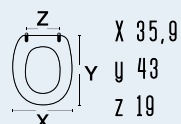

DIANHYDRO®

codice **111-220NI**
nome **NICOLE**

colore bianco
materiale legno poliesterato colato
casa ceramica Olympia
tipo cerniera C - ad espansione cromata
ricambio cerniera 111-297

adattabile a:
G.S.I.: Avant Sospeso
Globo: Concept 49
Concept 49 Sosp.
Concept 57; Concept 57 Sosp.;
Open Space; Open Space
Monobl. / Sosp. 49;
Open Space Sosp. 57
Olympia: Nicole Monobl. / Sosp.