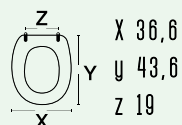

CERAMICA
ALTHEA

codice **182-E900**

nome **COVER**

colore bianco
materiale Termoidurente
casa ceramica Althea
tipo cerniera fissa
forma 7

Dedicato alla serie Sanitari
Cover - Althea