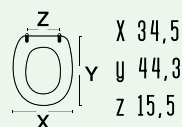

colore bianco
materiale Termoindurente
casa ceramica Roca
tipo cerniera fissa chiusura soft
forma 7

SOFTCLOSE

Dedicato alla serie Sanitari
The Gap- Roca

182-H900

codice **182-H900**
nome **HIBISCUS**

colore bianco
materiale Termoindurente
casa ceramica Roca
tipo cerniera fissa
forma 8