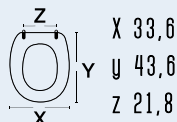

111-22APR

DIANHYDRO®

codice
nome

111-22APR
PRATICA

colore
materiale
casa ceramica
tipo cerniera
ricambio cerniera

bianco
legno poliestere colato
Azzurra
A - regolabile cromata
111-291

adattabile a:

Laufen Duravit: Dino Sospeso
Pozzi Ginori: Idea Duo Sospeso;
Idea Sospeso; Pratika

111-22CAA

DIANHYDRO®

codice
nome

111-22CAA
ARIA-ACQUA

colore
materiale
casa ceramica
tipo cerniera
ricambio cerniera

bianco
legno poliestere colato
Catalano
A - regolabili cromata
111-291

111-22CAG

DIANHYDRO®

codice
nome

111-22CAG
ARGENTA

colore
materiale
casa ceramica
tipo cerniera
ricambio cerniera

bianco
legno poliestere colato
Catalano
C - fissa cromata
111-296

111-22CAT

DIANHYDRO®

codice
nome

111-22CAT
ARETUSA

colore
materiale
casa ceramica
tipo cerniera
ricambio cerniera

bianco
legno poliestere colato
Cesame
A - regolabile cromata
111-291

adattabile a:

Alfa: E-Line; E-line Monobl./
Sosp.Astra: Gemma
Axa: Scilla
Cierre Sanitari: Dea
Delta: Futura; Gea; Navona
Eos (Ex Simca): Mistral
Faleri: Chiara;
G.S.I.: Fedra
Hidra: Loft; Loft Sospeso
Isvea: Monica
Tipo: Jumbo