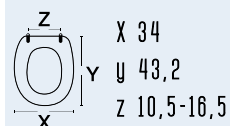

DIANHYDRO®

codice
nome

111-23DFTER7
DIANTER 7 AVVOLGENTE

colore
materiale
casa ceramica
tipo cerniera
ricambio cerniera

bianco
termoindurente
-
passante cromata
-