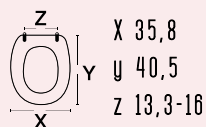

codice **111-2241**

nome **VESUVIO SOFT-CLOSE**

colore bianco
materiale Resine termoplastiche

tipo cerniera regolabili in ABS softclose
ricambio cerniera -