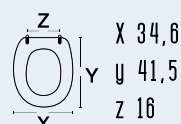

DIANHYDRO®

codice **111-22VME**
nome **MEDITERRANEA**

colore bianco
materiale legno poliestere colato
casa ceramica Vavid
tipo cerniera A - fissa cromata
ricambio cerniera 111-296