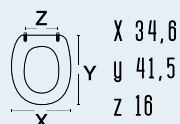

111-22VME-K
MEDITERRANEA

colore champagne
materiale legno poliesterato colato
casa ceramica Vavid
tipo cerniera A - fissa cromata
ricambio cerniera 111-296