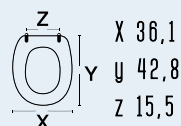

DIANHYDRO®

codice **111-22DEB**
nome **EBLA**

colore bianco
materiale legno poliesterato colato
casa ceramica Dolomite
tipo cerniera C - fissa cromata
ricambio cerniera 111-296