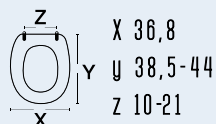

codice
nome

111-22PAT
ATENA

colore
materiale
casa ceramica
tipo cerniera
ricambio cerniera

bianco
legno poliestere colato
Pozzi Ginori
A - regolabile cromata
111-291