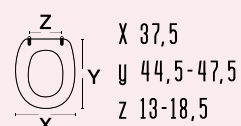

DIANHYDRO®

codice **111-226**
nome **ETNA**

colore bianco
materiale Resine termoplastiche

tipo cerniera uniblock a 4 regolazioni
ricambio cerniera 111-2901