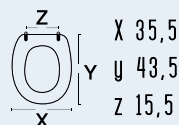

111-22DAN
ANTALIA

colore bianco
materiale legno poliesterato colato
casa ceramica Dolomite
tipo cerniera C - fissa cromata
ricambio cerniera 111-296