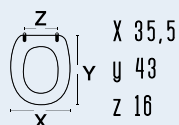

carrara
& matta

codice **111-223QSP**
nome **QUADRARCO Sospeso**

colore bianco
materiale legno poliesterato colato
casa ceramica Polidur
tipo cerniera C - fissa ad espansione
ricambio cerniera 111-2941