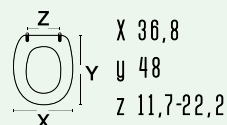

Dedicato alla serie Sanitari
Ninfea filomuro - Rak