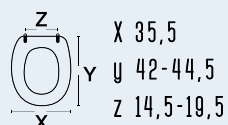

111-22VS5
S50

colore bianco
materiale legno poliestere colato
casa ceramica Vitra
tipo cerniera C - regolabile cromata
ricambio cerniera 111-291