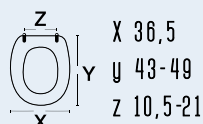

 adattabile a:
 G.S.I.X2; XS Sosp.

sistema soft close

forma base
dedicati

111-22AZU

111-22AZU
ZEUS

colore bianco
 materiale legno poliesteri colato
 casa ceramica Azzurra
 tipo cerniera A - regolabile cromata
 ricambio cerniera 111-291