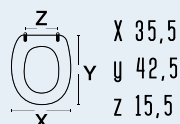

forma base
dedicati

111-22IAR

111-22IAR
AERO

colore bianco
 materiale legno poliestere colato
 casa ceramica Ideal Standard
 tipo cerniera C - fissa ad espansione
 ricambio cerniera 111-297

111-22KBR

111-22KBR
BRIO