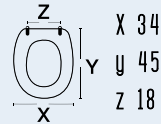

111-22GCL
CLIO

colore bianco
materiale legno poliestere colato
casa ceramica Globo
tipo cerniera B - fissa cromata
ricambio cerniera