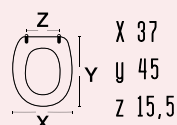

carrara & malta

codice 111-2231
nome ATLANTICO

colore bianco
materiale Tecnoplast

tipo cerniera fisse in PVC
ricambio cerniera -