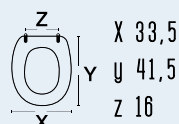

DIANHYDRO®

codice **111-22KYU**
nome **YURA**

colore bianco
materiale legno poliesterato colato
casa ceramica Kerasan
tipo cerniera A - fisse cromata
ricambio cerniera 111-296