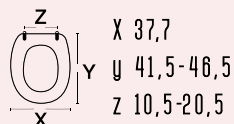

DIANHYDRO®

codice **111-222-B**
nome **PERUGIA**

colore bianco
materiale MDF stampato

tipo cerniera regolabile in acciaio
ricambio cerniera 111-291