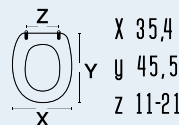

adattabile a:

Laufen Duravit: Dino Sospeso
Pozzi Ginori: Idea Duo Sospeso;
Idea Sospeso; Pratika