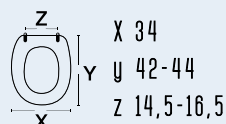

**carrara
& malta**

codice **111-22DPE**
nome **PERLA CLASSIC**

colore bianco
materiale legno laccato
casa ceramica Dolomite
tipo cerniera A - regolabile cromata
ricambio cerniera 111-294