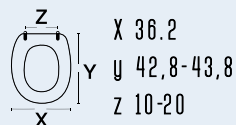

DIANHYDRO®

codice **111-22CLU**
nome **LUCE**

colore bianco
materiale legno poliestere colato
casa ceramica Catalano
tipo cerniera A - regolabile cromata
ricambio cerniera 111-291

adattabile a:
Catalano: Luce Monoblocco
Dolomite: Perla New
G.S.I.: Tecla
Ideal Standard: Irlil New;
Irlil Old; Irlil Old Monob.;
Mediana Sospeso