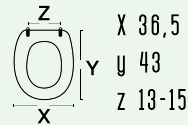

POZZI-GINORI

codice 186-PC900
nome COLIBRI' 2

colore bianco
materiale Termoindurente
casa ceramica Pozzi Ginori
tipo cerniera regolabili ad incastro
forma 1