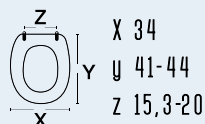

codice
nome

111-22CTS
TISSI

colore
materiale
casa ceramica
tipo cerniera
ricambio cerniera

bianco
legno poliesteri colato
Catalano
A - regolabile cromata
111-291