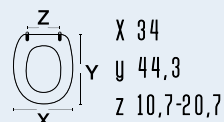

**111-23DFTER2****DIANHYDRO®**codice
nome**111-23DFTER2****DIANTER 2**

Universale ed avvolgente

bianco

termoindurente

-

regolabili acciaio inox

111-308 - passante/espansione

adattabile A:
Alfa: Ise; Iseo Monobl.;
Antica Ceramica Vitruvit: Lady;
Minerva
Astra: Impero; Lido
Axa: Mirto
Azzurra: Aris
Catalano: Velis 50
Cesabo: Elite
Cesame: Dorica; Sila; Taormina
Cierre Sanitari: Leonessa