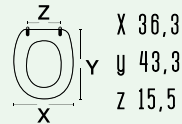

Dedicato alla serie Sanitari
Debba sospesa - Roca