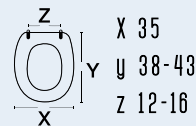

adattabile a:
Serie completa 500:
500; 500 Duo; 500 Sosp.