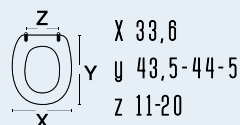

DIANHYDRO®

codice **111-22AEP**
nome **ELIOS PLUS**

colore Bianco
materiale legno poliestere colato
casa ceramica Azzurra
tipo cerniera C - regolabile cromata
ricambio cerniera 111-291