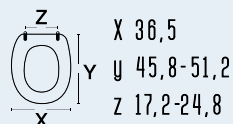

111-22GRD
RONDA

codice
nome

colore
materiale
casa ceramica
tipo cerniera
ricambio cerniera

adattabile a:
Tenax: Ariete