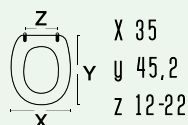

Dedicato alla serie Sanitari
Malva - Rak