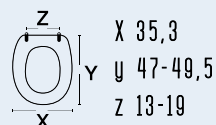

codice
nome**111-22GDI**
DIVAcolore
materiale
casa ceramica
tipo cerniera
ricambio cernierabianco
legno poliestere colato
Globo
A - regolabile cromo
111-291

forma base
dedicati

111-22ADE

DIANHYDRO®

codice **111-22ADE**
nome **DEA**colore bianco
materiale legno poliestere colato
casa ceramica Azzurra
tipo cerniera A - regolabile cromata
ricambio cerniera 111-291adattabile a:
Vavid: Orientale
GSI: Embassy; Ginevra; Pitti
Hydra: Topline
Vulcano: Primavera
Cierre Ex Reatine: Dea; Desiré;
Piuma
Delta: Samara
Faleri: Chiara