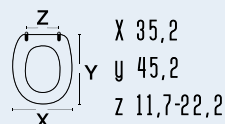

codice
nome

111-23DFTERI
DIANTER 1

colore
materiale
casa ceramica
tipo cerniera
ricambio cerniera

bianco
termoindurente avvolgente
-
regolabile cromata

adattabile a:

Axa: Due
Azzurra: Nuvola
Catalano: C52; C54; Sfera 54
Sfera Old; Zero; Zero Light
Faleri: H20
Flaminia: Link Sospeso
G.S.I.: Panorama
Ideal Standard: Fiorile New;
Jumbo: Renoir
Laufen Duravit: Happy-D
Roca: Tipo
Tenax: Gabbiano...
*consultare scheda tecnica
per ulteriori compatibilità.*