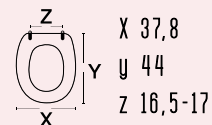

casa ceramica

-

tipo cerniera

Dispositivo STATITE®

ricambio cerniera

-

Caratteristiche:

179-B901-P