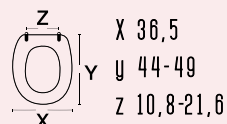

DIANHYDRO®

codice **152-A900**

nome **CESAR**

colore bianco

materiale legno poliestere colato

casa ceramica -

tipo cerniera

regolabile cromo

ricambio cerniera

111-291

Caratteristiche:
Coprivaso per vaso per anziani