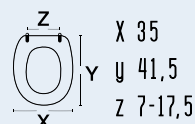

DIANHYDRO®

codice **111-22FDT**
nome **DUETTO TONDO**

colore bianco
materiale legno poliesterato colato
casa ceramica Faleri
tipo cerniera C - regolabile cromata
ricambio cerniera 111-291