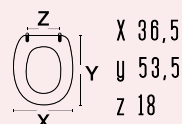

DIANHYDRO®

codice 152-C4190

nome LEON SOSPESO

colore bianco

materiale legno poliesteri colato

casa ceramica -

tipo cerniera fissa cromata

ricambio cerniera 111-296