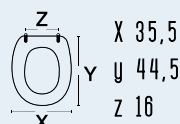

DIANHYDRO®

codice
nome
111-22IFI-BI
FIORILE

colore
materiale
casa ceramica
tipo cerniera
ricambio cerniera
bianco IS (Grigio chiaro)
legno poliestere colato
Ideal Standard
C - fissa cromata
111-296