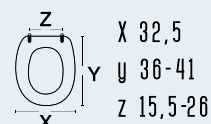

DIANHYDRO®

codice
nome **111-22CER**
ERICE

colore bianco
materiale legno poliesteri colato
casa ceramica Cesame
tipo cerniera C - regolabile cromata
ricambio cerniera 111-291