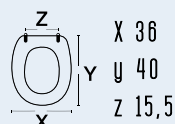

DIANHYDRO®

codice **111-22ICT**
nome **CANTICA**

colore bianco
materiale legno poliesterato colato
casa ceramica Ideal standard
tipo cerniera C - fissa cromata
ricambio cerniera