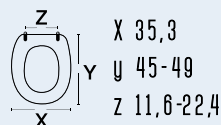

111-22APR

DIANHYDRO®

codice
nome

111-22APR
PRATICA

colore
materiale
casa ceramica
tipo cerniera
ricambio cerniera

bianco
legno poliestere colato
Azzurra
A - regolabile cromata
111-291

adattabile a:

Laufen Duravit: Dino Sospeso
Pozzi Ginori: Idea Duo Sospeso;
Idea Sospeso; Pratika

111-22CAA

DIANHYDRO®

codice
nome

111-22CAA
ARIA-ACQUA

colore
materiale
casa ceramica
tipo cerniera
ricambio cerniera

bianco
legno poliestere colato
Catalano
A - regolabili cromata
111-291

111-22CAG

DIANHYDRO®

codice
nome

111-22CAG
ARGENTA

colore
materiale
casa ceramica
tipo cerniera
ricambio cerniera

bianco
legno poliestere colato
Catalano
C - fissa cromata
111-296

111-22CAT

DIANHYDRO®

codice
nome

111-22CAT
ARETUSA

colore
materiale
casa ceramica
tipo cerniera
ricambio cerniera

bianco
legno poliestere colato
Cesame
A - regolabile cromata
111-291

adattabile a:

Alfa: E-Line; E-line Monobl./
Sosp.Astra: Gemma
Axa: Scilla
Cierre Sanitari: Dea
Delta: Futura; Gea; Navona
Eos (Ex Simca): Mistral
Faleri: Chiara;
G.S.I.: Fedra
Hidra: Loft; Loft Sospeso
Isvea: Monica
Tipo: Jumbo