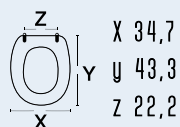

DIANHYDRO®

codice **111-22C54**
nome **C54**

colore Bianco
materiale legno poliestere colato
casa ceramica Catalano
tipo cerniera A - fisse cromate
ricambio cerniera 111-296

adattabile a:
Catalano: C52; C54
C54 Sospeso; Sfera 54 (Vps54)
Sfera 54 Sospeso Vss54