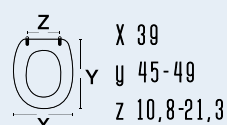

DIANHYDRO®

codice **111-22GAM**
nome **AMICA**

colore bianco
materiale legno poliesterato colato
casa ceramica Globo
tipo cerniera A - regolabile cromata
ricambio cerniera 111-291