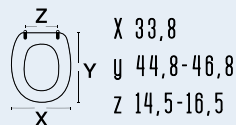

codice
nome

111-22CSIK
SINTESI champagne

colore
materiale
casa ceramica
tipo cerniera
ricambio cerniera

champagne
legno poliesteri colato
Cesame
A - regolabile cromata
111-291

DIANHYDRO®