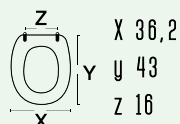

RAK
CERAMICS

codice **182-W900**
nome **NEW MERIDIAN**

colore bianco
materiale Termoindurente
casa ceramica Roca
tipo cerniera fissa cromo
forma 7

Dedicato alla serie Sanitari
New Meridian - Roca