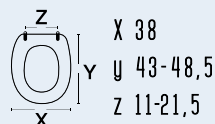

DIANHYDRO

codice
nome

111-22AFL
FULL 56

colore bianco
materiale legno poliestere colato
casa ceramica Azzurra
tipo cerniera A - regolabile cromata
ricambio cerniera 111-291

adattabile a:
Azzurra: Full 56;
Full 56 Monobl.

Con sost. cerniera 111-297
Azzurra: Class; Class
Monobl/Sosp+