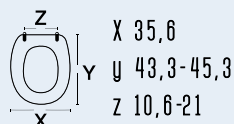

DIANHYDRO®

codice **111-22CAR**
nome **ARETUSINA**

colore Bianco
materiale legno poliestere colato
casa ceramica Cesame
tipo cerniera A - regolabile cromata
ricambio cerniera 111-291

adattabile a:
Cierre Sanitari: Piuma
Astra: Mia
Olympia: Vogue
Vincenti: Uno