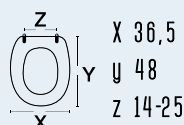

111-22CEX
EXEL

colore bianco
materiale legno poliesteri colato
casa ceramica Cesabo
tipo cerniera A - regolabile cromata
ricambio cerniera 111-291

adattabile a:
Cesabo: Multispazio/Mini/
Plus; Plus Monobl.; Exel
Multispazio Sosp.
Delta: Krizia
Hatria Spea: Sculture;
Sculture Monob./Sosp.
R.A.K. Ceramics: Karla
Senesi: Palio;
Palio Monobl / Sosp.;
Simas: Biarritz;
Biarritz Monobl.