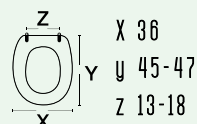

codice **182-R900-NO**
nome **ROYAL**

colore Noce
materiale Legno MDF
casa ceramica Althea
tipo cerniera regolabile cromo
forma 10

Dedicato alla serie Sanitari
Royal - Althea