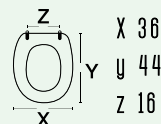

Dedicato alla serie Sanitari
Neo-Victoria - Roca