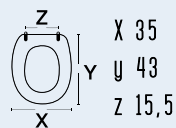

adattabile a:
Pozzi Ginori: Selnova 3;
Selnova 3 (Norme Uni);
Selnova 3 Duo;
Selnova 3 sosp.
Laufen Duravit: Gallery