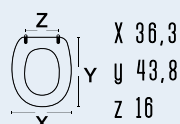

carrara
& malta

codice
nome
111-22ISO
SORRENTO

colore
materiale
casa ceramica
tipo cerniera
ricambio cerniera
bianco
termoindurente
Ideal Standard
A - fissa cromata