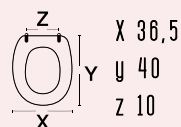

151-800-B

DIANHYDRO®

codice **151-800-B**

nome **CIAMBELLA RIALZATA H 10
RUBEN**

colore bianco

materiale ABS

casa ceramica -

tipo cerniera

c/ sistema di bloccaggio
laterale regolabile

151-801-B

DIANHYDRO®

codice **151-801-B**

nome **CIAMBELLA RIALZATA H 10
VICTOR C/COPERCHIO**

colore bianco

materiale ABS

casa ceramica -

tipo cerniera

c/ sistema di bloccaggio
laterale regolabile

152-A900

DIANHYDRO®

codice **152-A900**

nome **CESAR**

colore bianco

materiale legno poliestere colato

casa ceramica -

tipo cerniera

regolabile cromo

ricambio cerniera

111-291

Caratteristiche:
Coprivaso per vaso per anziani

152-C900

DIANHYDRO®

codice **152-C900**

nome **GABRIEL**

colore bianco

materiale legno poliestere colato

casa ceramica -

tipo cerniera

regolabile cromata

ricambio cerniera

111-291

Caratteristiche:
Coprivaso universale per tutti i
vasi disabili, tranne quelli sospesi.