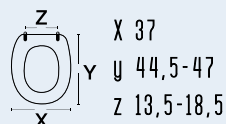

111-22FFI
FISH

codice
nome

colore
materiale
casa ceramica
tipo cerniera
ricambio cerniera

adattabile a:
Globo: Prima; Prima Monobl.;
Prima Sospeso
Dolomite: Corallo
Catalano: New Light 50;
Velis 50; New Light 52 Sosp.