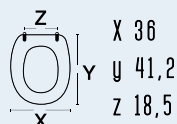

DIANHYDRO®

codice **111-220TU**
nome **TUTTO**

colore bianco
materiale legno poliesterato colato
casa ceramica Olympia
tipo cerniera A - fissa ad espansione
ricambio cerniera 111-297