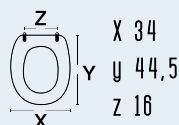

DIANHYDRO®

codice **111-22SDU**
nome **DUCCIO**

colore bianco
materiale legno poliestere colato
casa ceramica Senesi
tipo cerniera B - fissa cromata
ricambio cerniera