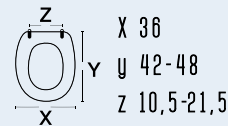

DIANHYDRO®

codice
nome **111-22CDE**
DECO'

colore bianco
materiale legno poliesteri colato
casa ceramica Cesame
tipo cerniera A - regolabile cromata
ricambio cerniera 111-291