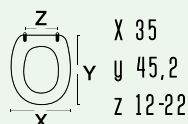

RAK
CERAMICS

codice **182-V900**
nome **MALVA**

colore bianco
materiale Termoindurente
casa ceramica Rak
tipo cerniera regolabile cromo
forma 7

Dedicato alla serie Sanitari
Malva - Rak