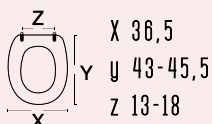

111-2229

carrara
& matta

codice **111-2229**
nome **CANYON**

colore bianco
materiale legno poliesterato colato

tipo cerniera regolabile in PVC
ricambio cerniera -

111-2233

carrara
& matta

codice **111-2233**
nome **ASTI**

colore bianco
materiale farina di legno e resina

tipo cerniera regolabile cromo
ricambio cerniera 111-294

111-2234

carrara
& matta

codice **111-2234**
nome **5000**

colore grigio
materiale legno poliesterato colato

tipo cerniera regolabile in PVC
ricambio cerniera -

111-221

DIANHYDRO®

codice **111-221**
nome **BI-COMPONENTE**

colore bianco
materiale termoindurente

tipo cerniera set cerniera in PVC
ricambio cerniera 111-295

*Forma base
universale
plastica*