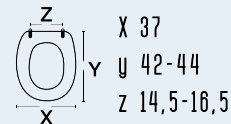

**111-22DDS**carrara
& matta

SOFTCLOSE

codice
nome**111-22DDS UNIVERSALE
DANUBE/DOLOMITE/GARDA**adattabile a:
Dolomite; Lago Monobl.colore
materiale
casa ceramica
tipo cerniera
ricambio cernierabianco
legno colato
Carrara&Matta
A - regolabile cromata LUX
111-294**111-22GBO**