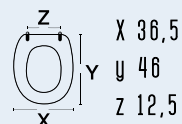

111-22IIS

codice
nome

111-22IIS
ISIDE

colore
materiale
casa ceramica
tipo cerniera
ricambio cerniera

bianco IS
legno poliestere colato
Incea
C - fissa cromata
111-296

adattabile a:
Nero Ceramica: Iceberg;
Iceberg Monob./Sosp.