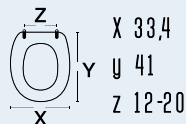

codice
nome

111-22IDA
DAMA

colore
materiale
casa ceramica
tipo cerniera
ricambio cerniera

bianco
legno poliestere colato
Roca
A - regolabile cromata
111-291