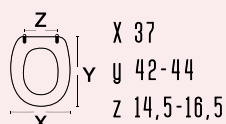

carrara & matta

codice **111-2223-B**
nome **CANYON**

colore bianco
materiale legno poliestere colato

tipo cerniera regolabile cromo
ricambio cerniera 111-294