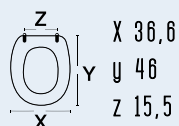

DIANHYDRO®

codice **111-22PTU**
nome **TI UNO**

colore bianco
materiale legno poliestere colato
casa ceramica Pozzi Ginori
tipo cerniera A - fissa cromata
ricambio cerniera 111-296