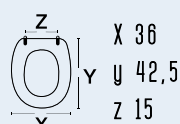

111-22HSE

111-22HSE
SELECTA

colore bianco
 materiale legno poliesterato colato
 casa ceramica Hatria Spea
 tipo cerniera A - regolabile cromata
 ricambio cerniera 111-291

111-22VB2

111-22VB2
BAHIA 2

colore bianco
 materiale legno poliesterato colato
 casa ceramica Vavid
 tipo cerniera A - fissa cromata
 ricambio cerniera 111-296