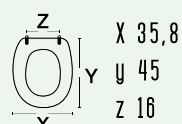

Dedicato alla serie Sanitari
Aster - Rak