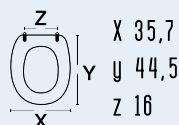

DIANHYDRO®

codice **111-22GMI**
nome **MISURA**

colore bianco
materiale legno poliestere colato
casa ceramica Globo
tipo cerniera A - fissa cromata
ricambio cerniera 111-296

adattabile a:
Globo: Misura Monobl. /Sosp.