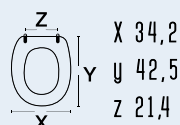

111-22CES
ESEDRA

colore bianco
materiale legno poliesterato colato
casa ceramica Catalano
tipo cerniera A - fissa cromata
ricambio cerniera 111-291