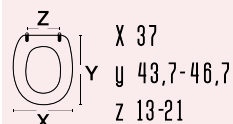

DIANHYDRO

codice 111-2235
nome ACERO

colore acero
materiale MDF stampato

tipo cerniera regolabile in acciaio
ricambio cerniera 111-291