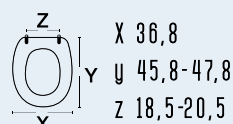

adattabile a:
Cierre Sanitari: Piuma