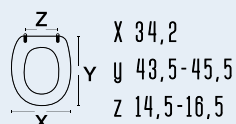

codice
nome

colore
materiale
casa ceramica
tipo cerniera
ricambio cerniera

adattabile a:
Tenax: Ariete

111-22IEL

111-22IEL
ELLISSE

codice
nome

colore
materiale
casa ceramica
tipo cerniera
ricambio cerniera

adattabile a:
Astra: Lido
Azzurra: Aris
Dolomite: Perla Classic; Tenax
Eos (Ex Simca): Stylon
Etruria: Arista
G.S.I.: Giada
Hidra: Athena
Ideal Standard: Ellisse
Kerasan: Europa; Yolli
Pozzi Ginori: Curva; Idro; Selnova
Scic: Maxi jolly
Simas: Gatteo