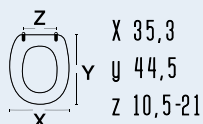

DIANHYDRO®

codice **111-22HPL**
nome **PLUVIA**

colore bianco
materiale legno poliestere colato
casa ceramica Hidra
tipo cerniera C - regolabile cromata
ricambio cerniera 111-291