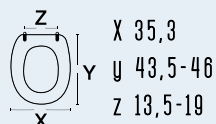

111-22HDO
DOLCEVITA

colore bianco
materiale legno poliestere colato
casa ceramica Hatria-Spea
tipo cerniera C - regolabile cromata
ricambio cerniera 111-291