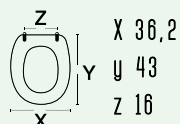

182-W910

Roca

codice **182-W910**
nome **NEW MERIDIAN SOFTCLOSE**

colore bianco
materiale Termoindurente
casa ceramica Roca
tipo cerniera fissa cromo chiusura soft
forma 7

SOFTCLOSE

Dedicato alla serie Sanitari
New Meridian - Roca