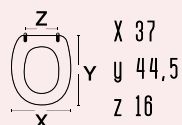

carrara
& matta

codice **111-2229**
nome **CANYON**

colore bianco
materiale legno poliesterato colato

tipo cerniera regolabile in PVC
ricambio cerniera -