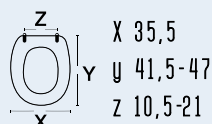

forma base
speciali

10

111-22ACN

111-22ACN
CONTEA

colore bianco
 materiale legno poliesterato colato
 casa ceramica Axa
 tipo cerniera A - regolabile cromata
 ricambio cerniera 111-291

111-22DAN

111-22DAN
ANTALIA