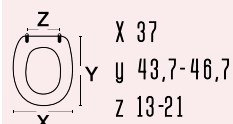

DIANHYDRO

codice 111-2238
nome ROVERE SBIANCATO

colore rovere sbiancato
materiale MDF stampato

tipo cerniera regolabile in acciaio
ricambio cerniera 111-291