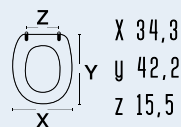

carrara
& matta

codice **111-22IES**
nome **ESEDRA**

colore bianco IS
materiale legno laccato
casa ceramica Ideal Standard
tipo cerniera C - ad espansione cromata
ricambio cerniera 111-2941