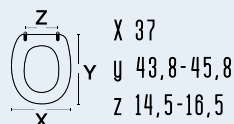

PLASTICA

ABS; Polipropilene; Bi-Componente; Resine termoplastiche

LEGNO

MDF; legno massello; legno lavorato rivestito in resina di poliesteri

forma base

dedicati

111-223LEI

carrara & matta
codice
nome
111-223LEI
LEI
colore bianco 900
materiale legno laccato
casa ceramica Globo
tipo cerniera A - regolabile cromata
ricambio cerniera 111-294