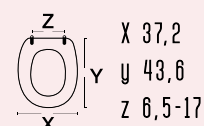

DIANHYDRO®

codice **111-221**
nome **BI-COMPONENTE**

colore bianco
materiale termoindurente

tipo cerniera set cerniera in PVC
ricambio cerniera 111-295