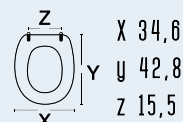

codice
nome

111-22DCL
CLODIA

colore
materiale
casa ceramica
tipo cerniera
ricambio cerniera

bianco
legno poliesterato colato
Dolomite
C - fisse ad espansione
111-2941

adattabile a:
Micas: Capri
Eos (Ex Simca): Punto Sosp.