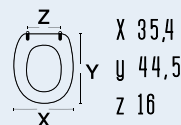

adattabile a:
Axa: Due; Due Monobl.
Azzurra: Nuvola Monobl./Sosp.
Faleri: H2o
Ideal Standard: Fiorile New/;
Fiorile New Monobl./Sosp.