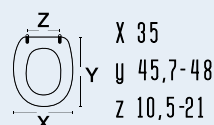

DIANHYDRO®

codice **111-22FME**
nome **METRO**

colore bianco
materiale legno poliesterato colato
casa ceramica Flaminia
tipo cerniera A - regolabile cromata
ricambio cerniera 111-291