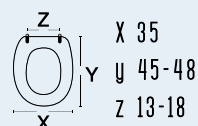

DIANHYDRO®

codice **111-22VEM**
nome **EMILIA**

colore bianco
materiale legno poliestere colato
casa ceramica Vavid
tipo cerniera A - regolabili cromata
ricambio cerniera 111-291