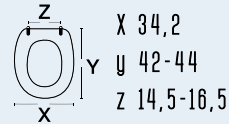

adattabile a:
Ideal Standard: Tesi New Sosp.