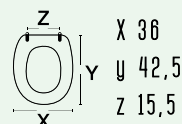

Roca

codice 181-T900
nome TIPO

colore bianco
materiale Termoindurente
casa ceramica Roca
tipo cerniera fisse
forma 7

Dedicato alla serie Sanitari
Tipo - Roca