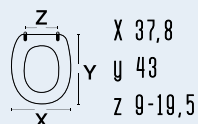

111-22AGI
GIUNONE

colore bianco
materiale legno poliestere colato
casa ceramica Azzurra
tipo cerniera A - regolabile cromata
ricambio cerniera 111-291

adattabile a:
Althea: Capri, Mithos
Azzurra: Giunone
Cielo: Easy; Easy Monobl./Sosp.
Delta: Trevi; Trevi Monobl.
Eos (Ex Simca): Arkea
Galassia: Ethos; Ethos Monobl. Galvit
(Ex Arcadia): Casmona
Casmona Monobl.
Ideal Standard: Classica
Italian Style Bath: Ottocento Sosp.
Micas: 900
Olympia: Impero; Impero Monobl.
Sbordoni: Neoclassica; Palladio
Simas: Londra