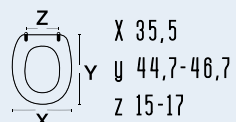

adattabile a:
Azzurra: Diana Monobl.
Kerasan: Elca
Tenax: Geo