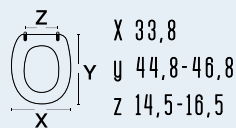

111-22CSI

codice
nome

111-22CSI
SINTESI

colore
materiale
casa ceramica
tipo cerniera
ricambio cerniera

bianco
legno laccato
Cesame
A - regolabile cromata
111-294

carrara
& matta

111-22CSIK

codice
nome