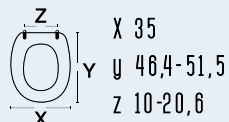

adattabile a:
Astra: 83
Cierre Sanitari: Ok2 Sosp.
Galassia: Aster
Galvit (Ex Arcadia): Miro
Hidra: Memory; Onda
Nero Ceramica: Genesi;
Genesi Monobl. /Sosp.