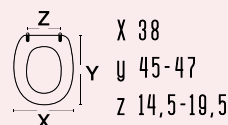

DIANHYDRO®

codice 152-D900

nome UNIVERSALE DISABILE

colore bianco

materiale legno poliesteri colato

casa ceramica -

tipo cerniera regolabile cromata

ricambio cerniera 111-291