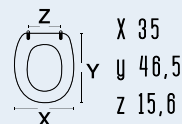

adattabile a:
Pozzi Ginori: Easy 2;
Easy 02 Sosp.