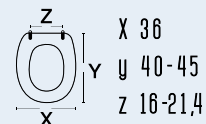

DIANHYDRO®

codice
nome

**111-22GMO
MODI***

colore
materiale
casa ceramica
tipo cerniera
ricambio cerniera

bianco
legno poliestere colato
Globo
A - regolabile cromata
111-291