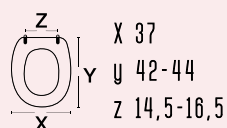

carrara
& matta

codice **111-2233**
nome **ASTI**

colore bianco
materiale farina di legno e resina

tipo cerniera regolabile cromo
ricambio cerniera 111-294