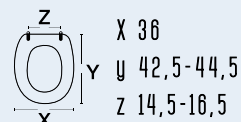

111-22PCB

codice
nome

111-22PCB
COLIBRI'

colore
materiale
casa ceramica
tipo cerniera
ricambio cerniera

bianco
legno laccato
Pozzi Ginori
A - regolabile cromata
111-294

adattabile a:
Hatria Spea: Erika Sospeso
Ideal Standard: Gemma
Pozzi Ginori: Colibri'; Colibri' 2;
Colibri' 2 Duo;
Colibri' 2 Sospeso; Colibri' DUO
Roca: Polo; Victoria