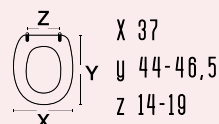

DIANHYDRO®

codice 152-C901

nome ROMEO

colore bianco

materiale legno poliesteri colato

casa ceramica -

tipo cerniera regolabile cromata

ricambio cerniera 111-291