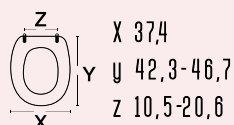

DIANHYDRO®

codice **111-2220**
nome **ALEX**

colore bianco
materiale MDF stampato

tipo cerniera regolabile cromata
ricambio cerniera 111-291