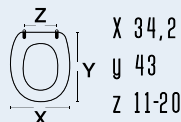

adattabile a:
Azzurra: Giove
Faleri: Novella Monob.
Simas: Eco; Eco Monoblocco;
Eco Sospeso
Stile: Click