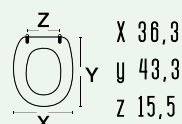

Dedicato alla serie Sanitari
Debba - Roca