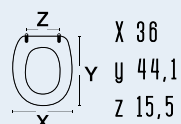

carrara & matta

codice **111-22DRI**
nome **RIO / RIO2**

colore bianco
materiale legno poliesterato colato
casa ceramica Dolomite
tipo cerniera C - ad espansione
ricambio cerniera 111-294