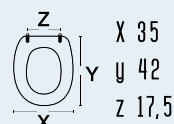

codice
nome

111-22DCR
CRISTALLO

colore
materiale
casa ceramica
tipo cerniera
ricambio cerniera

bianco
legno poliesterato colato
Dolomite
C - fisse ad espansione
111-297