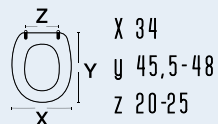

codice
nome

111-22GDI
DIVA

colore
materiale
casa ceramica
tipo cerniera
ricambio cerniera

bianco
legno poliestere colato
Globo
A - regolabile cromo
111-291