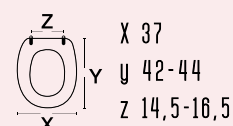

carrara & malta

codice 111-2300-B

**nome NUOVO TIRRENO UNIVERSALE
C/ COPERCHIO**

colore bianco

materiale Durolux

casa ceramica -

tipo cerniera regolabile in ABS

ricambio cerniera -