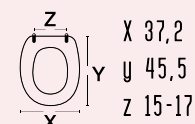

DIANHYDRO®

codice 111-224-B
nome UNIVERSALE IN PP

colore bianco
materiale Polipropilene

tipo cerniera in PVC regolabili
ricambio cerniera 111-290 - bianco