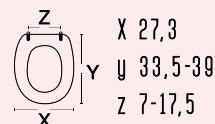

codice
nome

179-E901-M
**INFANZIA PER VASO A
SCARICO A MURO**

Caratteristiche:
Coprivaso da utilizzare su vaso
infanzia 179-E400-M
scarico a muro

colore
materiale
casa ceramica
tipo cerniera
ricambio cerniera

bianco
legno laccato
Linpha
regolabile cromo
111-291