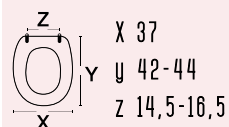

carrara & matta

codice 111-2223-K
nome CANYON

colore champagne
materiale legno poliestere colato

tipo cerniera regolabile cromo
ricambio cerniera 111-294