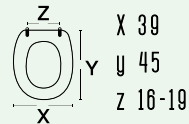

Dedicato alla serie Sanitari Felce