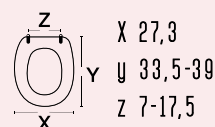

codice
nome

179-B901-P
INFANZIA AZZURRO

Caratteristiche:
Coprivaso da utilizzare su vaso
infanzia 179-B400 - 179-B410

colore
materiale
casa ceramica
tipo cerniera
ricambio cerniera

azzurro
legno laccato
Linpha
regolabile cromo
111-291