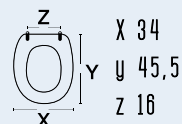

111-22ICO
CONCA

colore bianco IS
materiale legno poliestere colato
casa ceramica Ideal Standard
tipo cerniera B - fissa cromata
ricambio cerniera 111-311 - 111-293

adattabile a:
Althea: Sveda
Cesabo: Prestige
Cierre Sanitari: Cortina
Faleri: Medina
Gravena: Conny
Isvea: GO
Scic: Maxi Lusso
Senesi: Duccio
Vincenti: Versilia