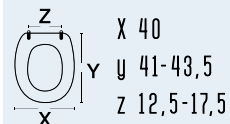

111-22DNO

codice
nome

111-22DNO
NOVELLA

colore
materiale
casa ceramica
tipo cerniera
ricambio cerniera

bianco
legno poliestere colato
Dolomite
C - regolabile cromata
111-291

adattabile a:
Dolomite :Novella;
Novella Mini/ Monobl./ Sosp.
Roca: Record Sosp.

111-22IAL

codice
nome

111-22IAL
ALA

colore
materiale
casa ceramica
tipo cerniera
ricambio cerniera

bianco
legno poliestere colato
Ideal Standard
A - regolabile cromata
111-291

111-22IAQ

codice
nome

111-22IAQ
AQUATONDA

colore
materiale
casa ceramica
tipo cerniera
ricambio cerniera

bianco
legno poliestere colato
Ideal Standard
A - regolabile cromata
111-291

111-22SLF

codice
nome

111-22SLF
LFT

colore
materiale
casa ceramica
tipo cerniera
ricambio cerniera

bianco
legno poliestere colato
Simas
C - fisse cromata
111-296

adattabile a:
Simas: Lft- Spazio Monobl. /
Sosp.