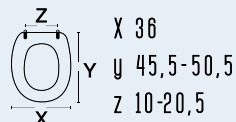

adattabile a:
Astra: Mia
Azzurra: Diana Monoblocco
Cierre Sanitari: Piuma
Olympia: Vogue
Sbordoni: Marina
Vincenti: Uno