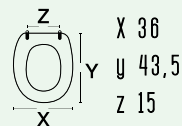

Dedicato alla serie Sanitari Kenzia