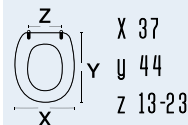

111-22IAL

codice
nome

111-22IAL
ALA

colore
materiale
casa ceramica
tipo cerniera
ricambio cerniera

bianco
legno poliestere colato
Ideal Standard
A - regolabile cromata
111-291

111-22IAQ

codice
nome

111-22IAQ
AQUATONDA