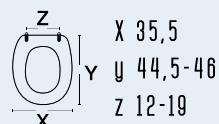

DIANHYDRO®

codice **111-220CL**
nome **CLARE**

colore bianco
materiale legno poliesterato colato
casa ceramica Olympia
tipo cerniera C - ad espansione cromata
ricambio cerniera 111-297

adattabile a:
Cesame: Sintesi Sosp.
Flaminia: Fidia
Hidra: Abc; Abc Monobl. / Sosp.
Pozzi Ginori: Ydra Sosp.