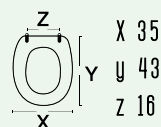

codice **182-G910**
nome **THE GAP SOFTCLOSE**

colore bianco
materiale Termoindurente
casa ceramica Roca
tipo cerniera fissa chiusura soft
forma 7

SOFTCLOSE

Dedicato alla serie Sanitari
The Gap- Roca