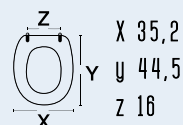

codice
nome

111-22CSY
SYMBOL

colore
materiale
casa ceramica
tipo cerniera
ricambio cerniera

bianco
legno poliesterato colato
Cesame
C - fisse ad espansione
111-297

adattabile a:
Alfa: Valentina;
Valentina Monobl.
Astra: Hi-Fi

DIANHYDRO®