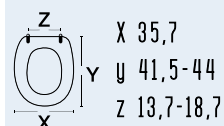

adattabile a:
Cesabo: Kris
Globo: Grace (50;52;53;68
monobl;52 Sosp.
Pozzi Ginori: Quinta New