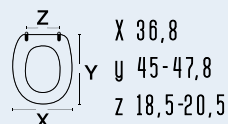

adattabile a:
Cierre Sanitari: Piuma