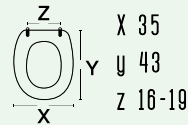

Dedicato alla serie Sanitari
Jasmine - Linpha