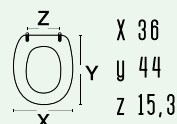

Dedicato alla serie Sanitari
Ninfea - Rak