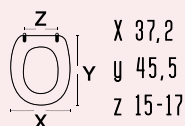

DIANHYDRO®

codice **111-224-N**

nome **UNIVERSALE IN PP**

colore nero
materiale Polipropilene

tipo cerniera in PVC regolabili
ricambio cerniera -