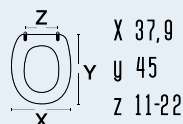

DIANHYDRO®

codice **111-22AFY**
nome **FLY**

colore bianco
materiale legno poliestere colato
casa ceramica Althea
tipo cerniera A - regolabile cromata
ricambio cerniera 111-291

adattabile a:
G.S.I.: Clizia; Clizia
Monobl./Sosp.;
Essenza;
Essenza Monobl. Sosp
Azzurra: Full Sosp.
Olympia: Mercur