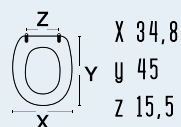

DIANHYDRO®

codice **111-22ICA**
nome **CALLA**

colore bianco
materiale legno poliestere colato
casa ceramica Ideal Standard
tipo cerniera A - fissa cromata
ricambio cerniera 111-296