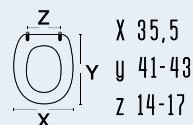

Con sost. cerniera 111-291
Galvit (Ex Arcadia): Egira

111-22ILU

codice
nome

111-22ILU
LUNA

colore
materiale
casa ceramica
tipo cerniera
ricambio cerniera

bianco
legno poliestere colato
Incea
A - regolabile cromata
111-291