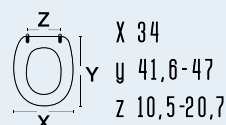

codice
nome

111-22CST
SYSTEM

colore
materiale
casa ceramica
tipo cerniera
ricambio cerniera

bianco
legno poliesterato colato
Cesame
A - regolabile cromata
111-291

adattabile a:
Azzurra: Divina
Faleri: Tiffany
Flaminia: Valentine
Gravena: Garbo
Vincenti: Tipo