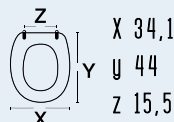

adattabile a:
Azzurra: Giove
Delta: Michelangelo
Dolomite: Miky
Micas: Iris Mini
Senesi: Donatello; Simas; Eco;
Eco Monoblocco; Eco Sospeso