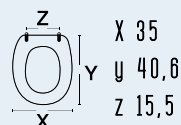

111-22DEB

DIANHYDRO®

codice **111-22DEB**
nome **EBLA**

colore bianco
materiale legno poliesterato colato
casa ceramica Dolomite
tipo cerniera C - fissa cromata
ricambio cerniera 111-296

111-22DEP

DIANHYDRO®

codice **111-22DEP**
nome **EPOCA**

colore bianco
materiale legno poliesterato colato
casa ceramica Dolomite
tipo cerniera A - fissa ad espansione
ricambio cerniera 111-297

111-22DFL

DIANHYDRO®

codice **111-22DFL**
nome **FLEO**

colore bianco
materiale legno poliesterato colato
casa ceramica Dolomite
tipo cerniera A - fissa cromata
ricambio cerniera 111-296

adattabile a:
Alfa: Cubic

111-22DRI

carrara & matta

codice **111-22DRI**
nome **RIO / RIO2**

colore bianco
materiale legno poliesterato colato
casa ceramica Dolomite
tipo cerniera C - ad espansione
ricambio cerniera 111-294

adattabile a:
Delta: Golf
Europa: Doggi
G.S.I.: Master, Time
Hatria Spea: Lotus