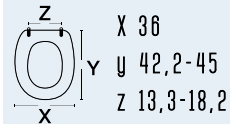

111-22DNO

codice
nome

111-22DNO
NOVELLA

colore
materiale
casa ceramica
tipo cerniera
ricambio cerniera

bianco
legno poliestere colato
Dolomite
C - regolabile cromata
111-291

adattabile a:
Dolomite :Novella;
Novella Mini/ Monobl./ Sosp.
Roca: Record Sosp.