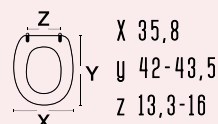

122-CB44-004

SOFTCLOSE

 tipo cerniera
 ricambio cerniera

 codice **122-CB44-004**
 nome **AIRBAG**

 colore bianco
 materiale Resine termoplastiche

regolabili in ABS softclose

122-CC41-004

SOFTCLOSE