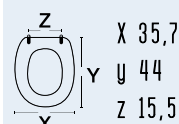

adattabile a:
Simas: Lft- Spazio Monobl. /
Sosp.