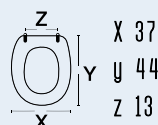

DIANHYDRO

codice
nome

111-22ACU
CULT

colore bianco
materiale legno poliestere colato
casa ceramica Azzurra
tipo cerniera C - fissa cromata
ricambio cerniera 111-296

adattabile a:
Nero Ceramica: Iceberg
Domusfaleri: Sabrina
Flaminia: Arena, Nori, Pompei
Axa: Mirto