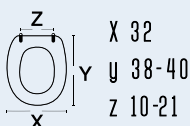

DIANHYDRO®

codice **111-22KRI**
nome **RITMO**

colore bianco
materiale legno poliestere colato
casa ceramica Kerasan
tipo cerniera A - regolabile cromata
ricambio cerniera 111-291