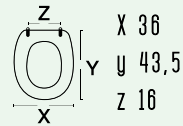

Roca

codice 182-X900
nome HALL SOFTCLOSE

colore bianco
materiale Legno colato
casa ceramica Roca
tipo cerniera fissa cromo chiusura soft
forma 10

Dedicato alla serie Sanitari
Hall - Roca