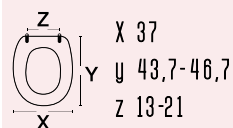

DIANHYDRO

codice 111-2228
nome WENGE'

colore marrone wengè
materiale MDF stampato

tipo cerniera regolabile in acciaio
ricambio cerniera 111-291