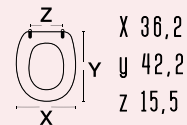

casa ceramica

-

tipo cerniera

Dispositivo STATITE®

ricambio cerniera

-

Caratteristiche:

**111-2303**
 carrara
& malta