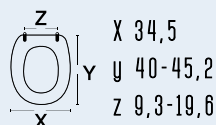

111-22HAN
ANGELA

colore bianco
materiale legno poliestere colato
casa ceramica Hidra
tipo cerniera A - regolabile cromata
ricambio cerniera 111-291