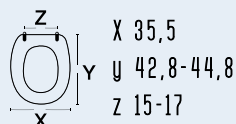

carrara
& matta

codice **111-223QUA**
nome **QUADRARCO 1**

colore bianco 900
materiale legno poliesterato colato
casa ceramica Dolomite
tipo cerniera A - regolabile cromata
ricambio cerniera 111-294