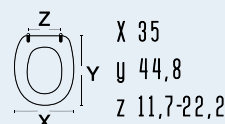

codice
nome

111-23DFTER4
DIANTER 4

colore
materiale
casa ceramica
tipo cerniera
ricambio cerniera

bianco
termoindurente avvolgente
-
regolabile cromata