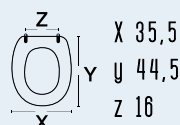

DIANHYDRO®

codice
nome
111-22IFI-BE
FIORILE

colore
materiale
casa ceramica
tipo cerniera
ricambio cerniera
bianco europeo
legno poliestere colato
Ideal Standard
C - fissa cromata
111-296