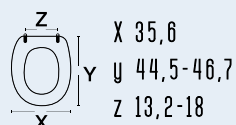

111-22KBR
BRIO

colore bianco
materiale legno poliestere colato
casa ceramica Kerasan
tipo cerniera A - regolabile cromata
ricambio cerniera 111-291

adattabile a:
Vavid: Bahia
Kerasan: Brio; Brio Monobl.
Isvea: Serena
Delta: Regina
Cesabo: Elegant;
Elegant Monobl.