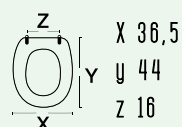

codice **182-N900**
nome **NEXO**

colore bianco
materiale Termoindurente
casa ceramica Roca
tipo cerniera fissa
forma 7