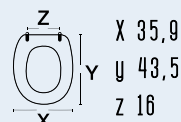

DIANHYDRO®

codice **111-22FSP**
nome **SPIN**

colore bianco
materiale legno poliesterato colato
casa ceramica Flaminia
tipo cerniera A - fisse ad espansione
ricambio cerniera 111-297