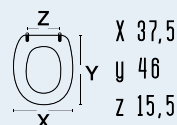

DIANHYDRO®

codice **111-22SGA**
nome **GAMMA**

colore bianco
materiale legno poliestere colato
casa ceramica Simas
tipo cerniera A - fisse cromata
ricambio cerniera 111-296