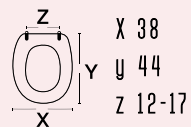

tipo cerniera regolabile in plastica

ricambio cerniera -

coprivasi dedicati
collezioni sanitari
Dianflex

180-F900

LINPHA
SANITARY

codice **180-F900**nome **FELCE**

colore bianco

materiale ABS