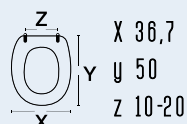

111-22PIA
ITALICA-ASTRO

colore bianco
materiale legno poliestere colato
casa ceramica Pozzi Ginori
tipo cerniera A - regolabile cromata
ricambio cerniera 111-2961

adattabile a:
Vavid: Nordica