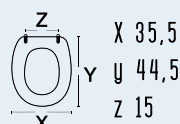

DIANHYDRO®

codice **111-22PFA**
nome **FANTASIA 2**

colore bianco
materiale legno poliesterato colato
casa ceramica Pozzi Ginori
tipo cerniera A - fisse cromata
ricambio cerniera 111-296