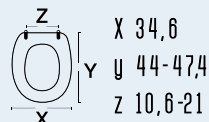

111-22FCI
CIOTTOLO

colore bianco
materiale legno poliesterato colato
casa ceramica Flaminia
tipo cerniera A - regolabile cromata
ricambio cerniera 111-291