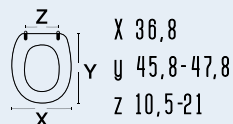

adattabile a:

Alfa: E-Line; E-line Monobl./
Sosp.Astra: Gemma
Axa: Scilla
Cierre Sanitari: Dea
Delta: Futura; Gea; Navona
Eos (Ex Simca): Mistral
Faleri: Chiara;
G.S.I.: Fedra
Hidra: Loft; Loft Sospeso
Isvea: Monica
Tipo: Jumbo