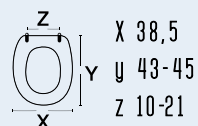

111-22IPO

111-22IPO
POMPEA

colore bianco
 materiale legno poliestere colato
 casa ceramica Incea
 tipo cerniera A - regolabile cromata
 ricambio cerniera 111-291

111-22ISM

111-22ISM
SMALL

colore bianco
 materiale legno poliestere colato
 casa ceramica Ideal Standard
 tipo cerniera A - fisse cromata
 ricambio cerniera 111-296