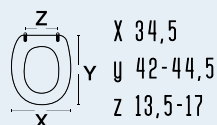

111-22HSE
SELECTA

colore bianco
materiale legno poliesterato colato
casa ceramica Hatria Spea
tipo cerniera A - regolabile cromata
ricambio cerniera 111-291