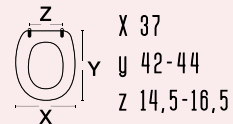

carrara
& malta

codice

111-2301-B

nome

**NUOVO TIRRENO UNIVERSALE
S/COPERCHIO**

colore

bianco

materiale

Durolux

casa ceramica

-

tipo cerniera

regolabile in ABS

ricambio cerniera

-