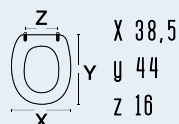

111-22AJU

111-22AJU
JUBILAEUM

colore bianco
 materiale legno poliestere colato
 casa ceramica Azzurra
 tipo cerniera A - regolabile cromata
 ricambio cerniera 111-291

111-22APO

111-22APO
POSEIDON

colore bianco
 materiale legno poliestere colato
 casa ceramica Azzurra
 tipo cerniera A - fisse cromata
 ricambio cerniera 111-296