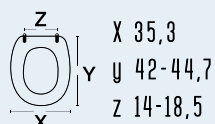

codice **111-22VS2**
nome **S20**

colore bianco
materiale legno poliestere colato
casa ceramica Vitra
tipo cerniera C - regolabile cromata
ricambio cerniera 111-291