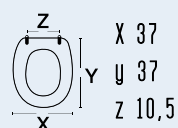

111-22IPO

111-22IPO
POMPEA

colore bianco
 materiale legno poliestere colato
 casa ceramica Incea
 tipo cerniera A - regolabile cromata
 ricambio cerniera 111-291

111-22ISM

111-22ISM
SMALL

colore bianco
 materiale legno poliestere colato
 casa ceramica Ideal Standard
 tipo cerniera A - fisse cromata
 ricambio cerniera 111-296