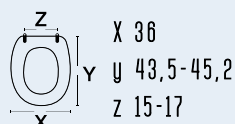

111-22ILI
LIUTO

colore bianco
materiale legno colato
casa ceramica Ideal Standard
tipo cerniera A - regolabile cromata
ricambio cerniera 111-294