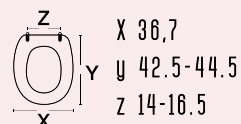

codice **111-2239**
nome **S12**

colore bianco
materiale Tecnoplast

PVC regolabili

Caratteristiche speciali:
L'S12 Spa è un sedile Tecnoplast interamente riciclabile, progettato per vasi universali per applicazioni Commerciali e Residenziali.