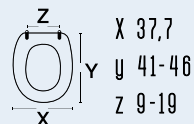

111-22PMB
MONTE BIANCO

colore bianco
materiale legno poliestere colato
casa ceramica Pozzi Ginori
tipo cerniera A - regolabile cromata
ricambio cerniera 111-291